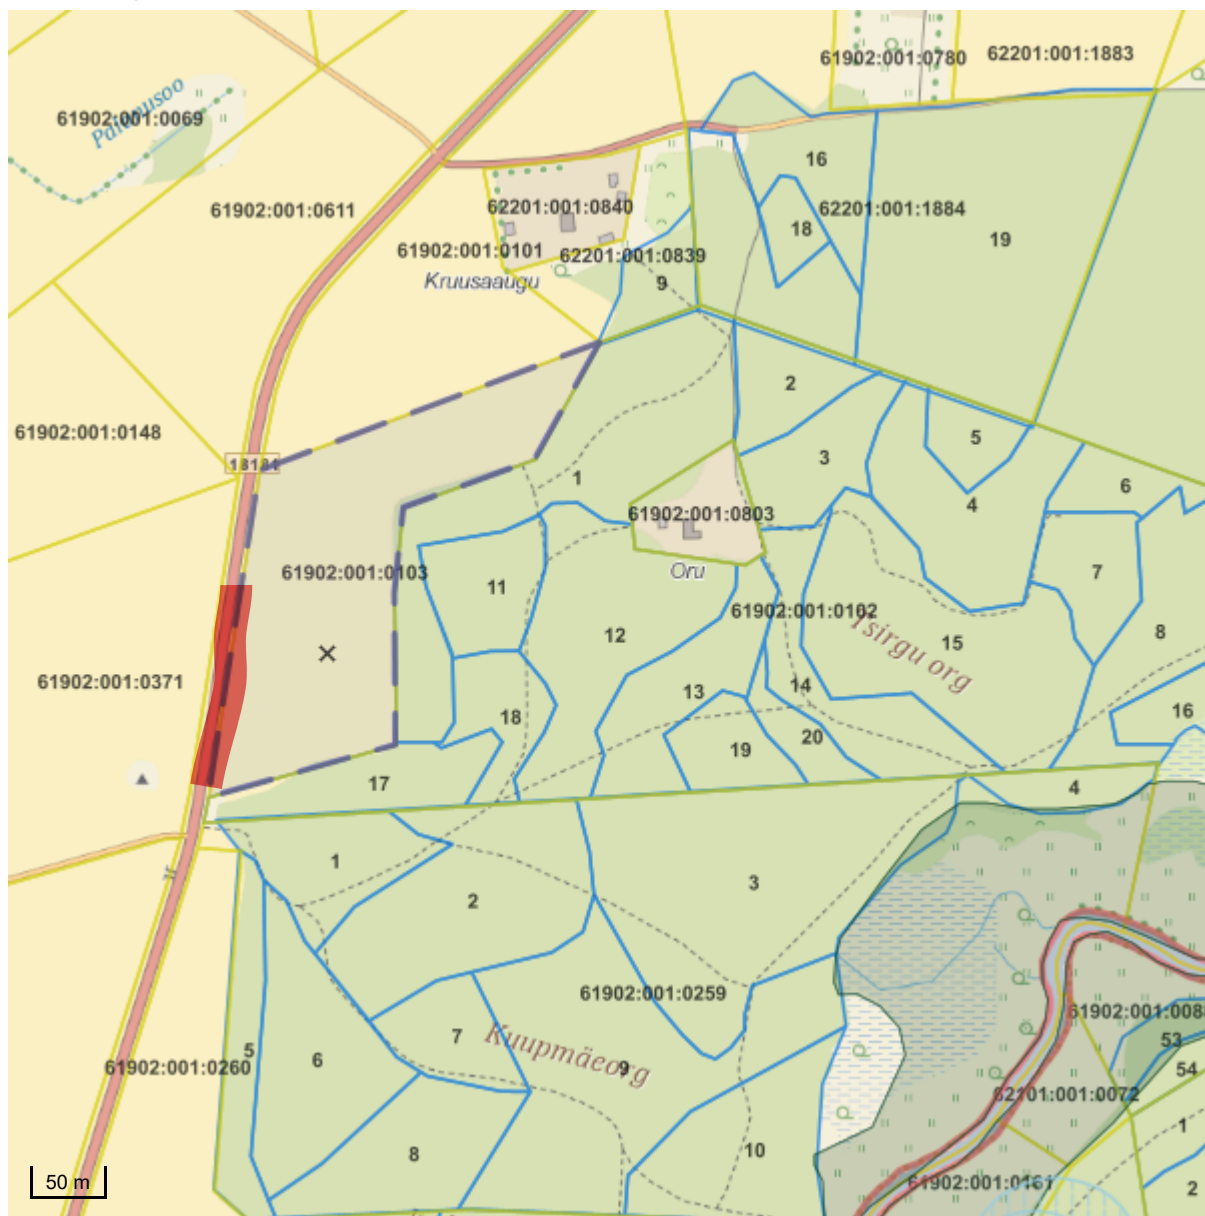

## Metsaregister

## Legend

1:5000

Kaardikiht	
	Metsaregister: Eraldised (riik) 15.01.2025
	Metsaregister: Eraldised 15.01.2025
	Maa-amet: Katastriüksused 15.01.2025
	Eesti kaart 15.01.2025

LADU